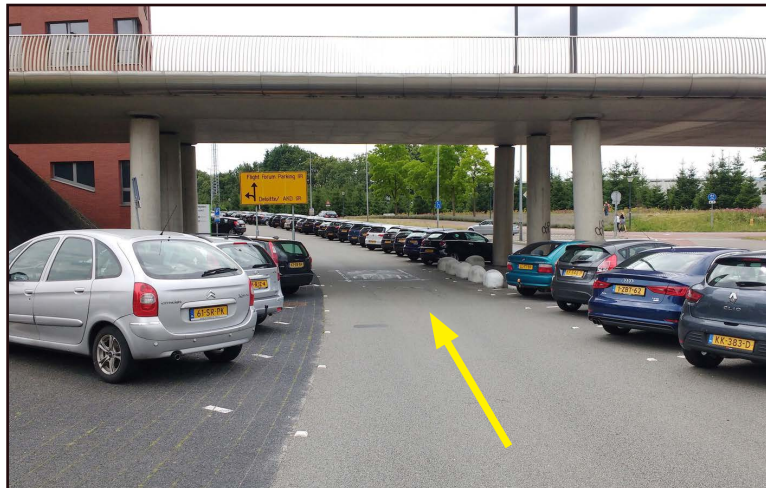

Routebeschrijving

Vanaf N2 randweg naar Parkeergarage Flight Forum

Bezoekadres:

Luchtruim
Flight Forum 154
5657 DD Eindhoven

Postadres:

Postbus 1182
5602 BD Eindhoven

T +31 (0)40 782 0280

KvK 59810815

Stel de navigatie in op Flight Forum 610. Dit is het adres van de parkeergarage.

Neem afslag Eindhoven Airport (afslag 29). Sla linksaf naar Flight Forum ter hoogte van het kantoorgebouw van PWC. Afslag Flight Forum 5500 - 5540.

Blijf rechtdoor rijden.

Rijd voorbij Techtower.

Blijf op de ventweg.

Na deze bocht bevindt de parkeergarage zich aan de linkerkant.

In de parkeergarage zijn meerdere uitgangen. Een bevindt zich direct naast de ingang voor de auto's. Neem buiten de parkeergarage de trap naar boven. Het gebouw Luchtruim bevindt zich aan de overkant van de weg.