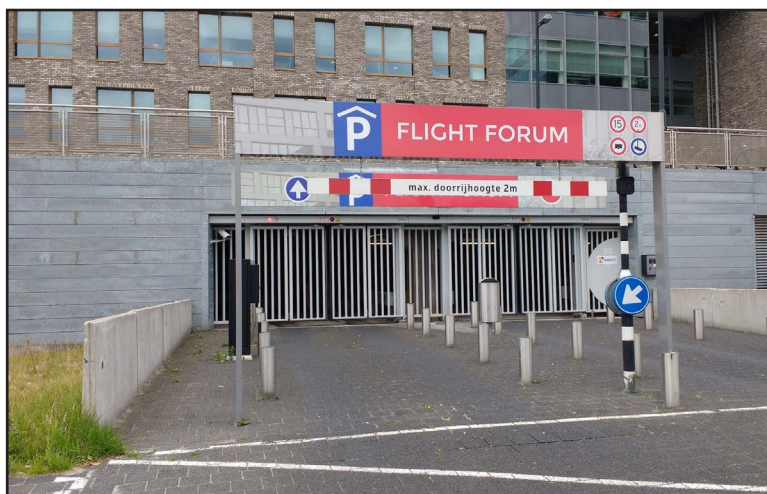

Routebeschrijving

Vanaf N2 randweg naar Parkeergarage Flight Forum

Bezoekadres:

Luchtruim
Flight Forum 154
5657 DD Eindhoven

Postadres:

Postbus 1182
5602 BD Eindhoven

T +31 (0)40 782 0280

KvK 59810815

Stel de navigatie in op Flight Forum 610. Dit is het adres van de parkeergarage.

Neem afslag Eindhoven Airport (afslag 29). Sla linksaf naar Flight Forum ter hoogte van het kantoorgebouw van PWC. Afslag Flight Forum 5500 - 5540.

Blijf rechtdoor rijden.

Rijd voorbij Techtower.

Blijf op de ventweg.

Na deze bocht bevindt de parkeergarage zich aan de linkerkant.

In de parkeergarage zijn meerdere uitgangen. Een bevindt zich direct naast de ingang voor de auto's. Neem buiten de parkeergarage de trap naar boven. Het gebouw Luchtruim bevindt zich aan de overkant van de weg.