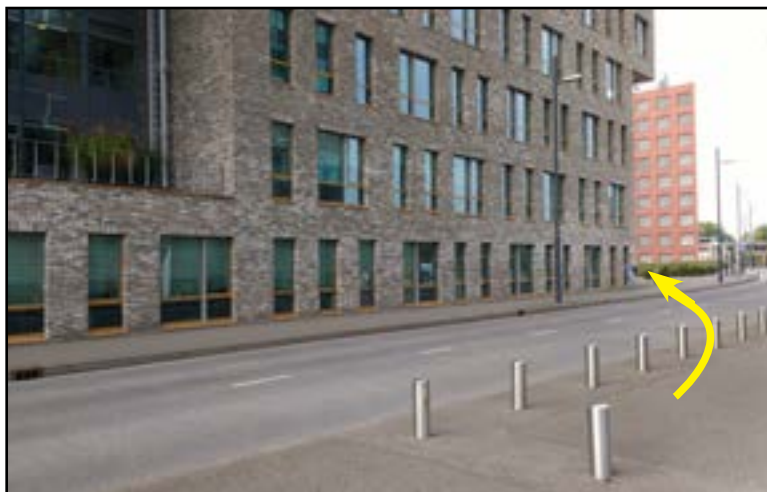

Blijf rechtdoor rijden.

Rijd voorbij Techtower.

Blijf op de ventweg.

Na deze bocht bevindt de parkeergarage zich aan de linkerkant.

Rijd de parkeergarage in.

In de parkeergarage zijn meerdere uitgangen. Een bevindt zich direct naast de ingang/uitgang voor de auto's.

Neem buiten de parkeergarage de trap naar boven. Het gebouw Luchtruim bevindt zich aan de overkant van de weg.

Ga bovenaan de trap rechts en daarna links de hoek om. De ingang van het luchtruim bevindt zich aan de linkerkant.